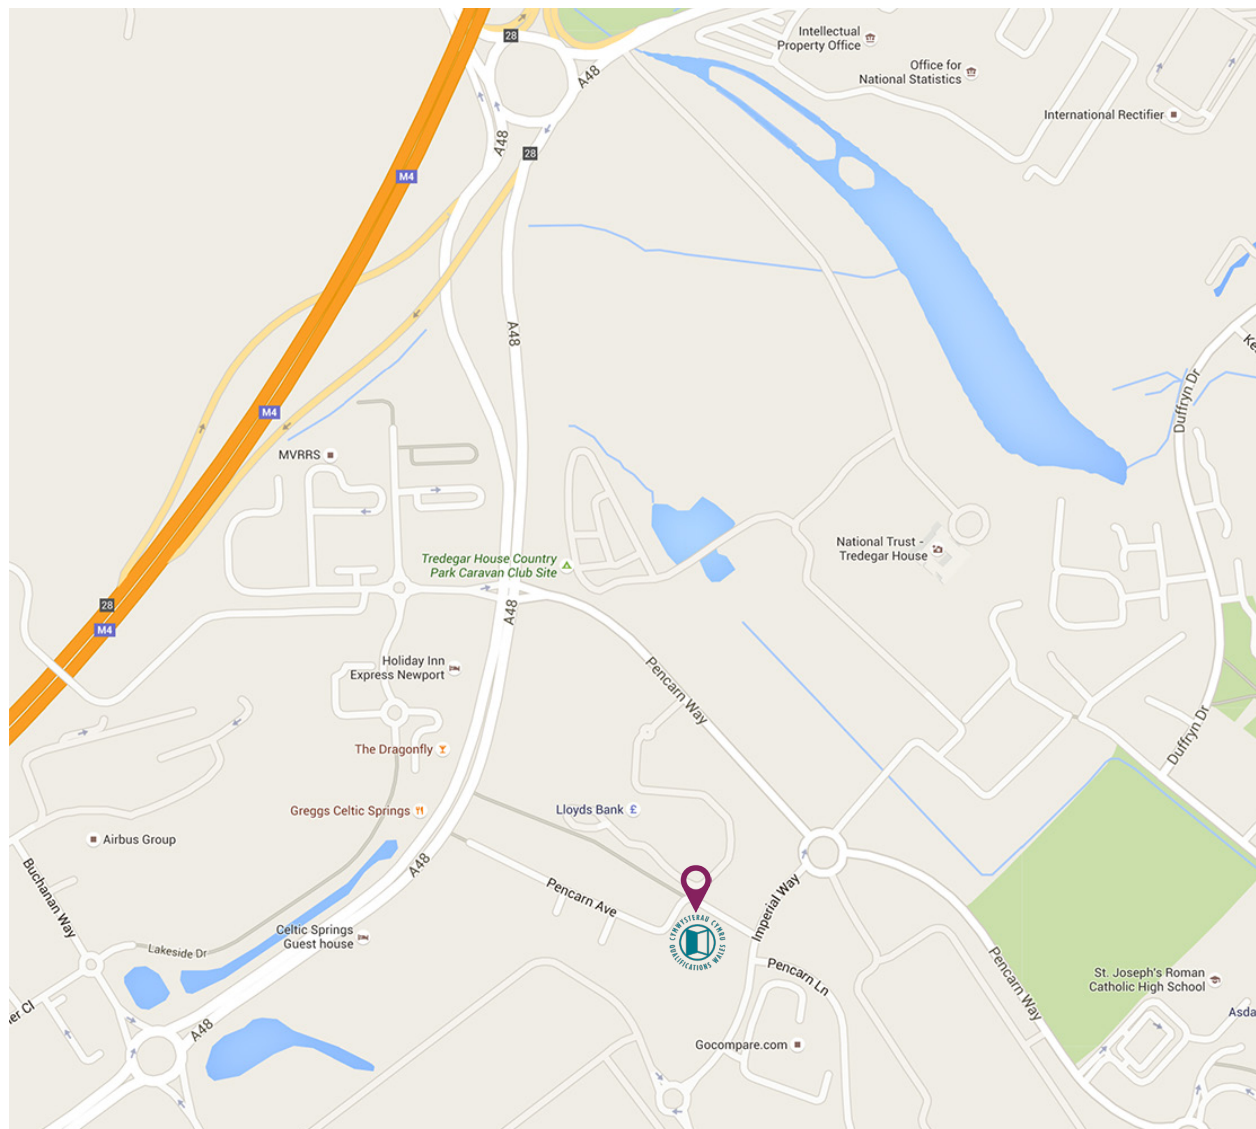

PARCIO I YMWELWYR AR Y SAFLE

Cymwysterau Cymru

Adeilad Q2

Lôn Pencarn

Coedcernyw

Casnewydd

NP10 8AR

Wrth Gyrraedd

Ewch at y rhwystr a phwyswch y botwm i hysbysu'r dderbynfaf.

Byddwch wedyn yn cael mynediad i'r maes parcio.

Cyfarwyddiadau

O'r Gorllewin (M4)

- Gadewch yr M4 ar gyffordd 28 ac ymunwch â'r A48. Yna wrth y cylchfan cymerwch y pedwerydd allanfa, ac yn syth cadwch ar y chwith i ymuno â'r A48 (tua Cas-bach, Llaneirwg)
- Trowch i'r chwith i Ffordd Pencarn
- Wrth y cylchfan, cymerwch y pedwerydd allanfa i Imperial Way
- Trowch i'ch dde i Adeilad Q2

O Gaerdydd (A48)

- Ymunwch â Heol Casnewydd yn Nhredelerch (B4487)
- Wrth y cylchfan, cymerwch yr ail allanfa i Heol Casnewydd- B4487 (Tua M4 Gorllewin, Casnewydd)
- Wrth y cylchfan, cymerwch yr ail allanfa i'r A48 (Tua M4, Casnewydd)
- Wrth y cylchfan, cymerwch yr ail allanfa i'r A48 (Tua M4, Casnewydd)
- Wrth y cylchfan, cymerwch yr ail allanfa i'r A48 (Tua M4, Casnewydd)
- Trowch i'r dde i Ffordd Pencarn ar ôl y goleuadau traffig (Tua Dyffryn)
- Wrth y cylchfan, cymerwch y pedwerydd allanfa i Imperial Way
- Trowch i'ch dde i Adeilad Q2

O'r Dwyrain (M4)

- Gadewch yr M4 ar gyffordd 28, yna wrth y cylchfan cymerwch yr ail allanfa, ac yn syth cadwch ar y chwith i ymuno â'r A48
- Trowch i'r chwith i Ffordd Pencarn
- Wrth y cylchfan, cymerwch y pedwerydd allanfa i Imperial Way
- Trowch i'ch dde i Adeilad Q2