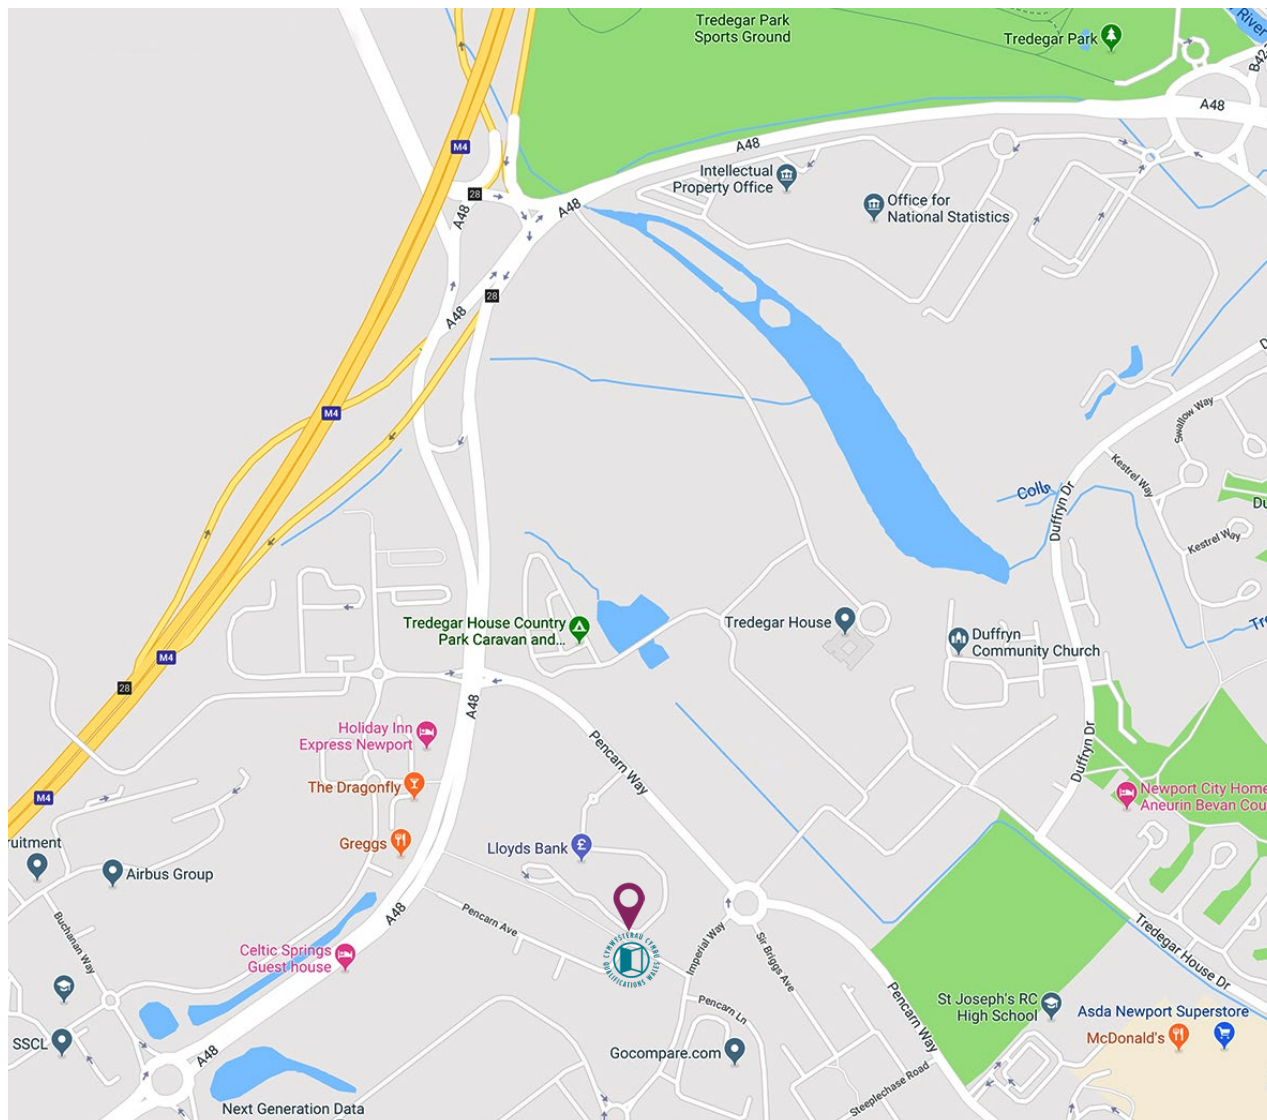

Cyfarwyddiadau

O'r Gorllewin (M4)

- Ar gyffordd 28, cymerwch yr allanfa i'r A48 i A467/ Newport/ Casnewydd/Risca/Brynmawr
- Trowch ychydig i'r chwith i'r A48
- Trowch ychydig i'r dde i aros ar yr A48
- Trowch ychydig i'r chwith i aros ar yr A48
- Trowch i'r chwith (wrth y goleuadau) i Ffordd Pencarn
- Wrth y cylchfan, cymerwch y 4edd allanfa i Imperial Way
- Cymerwch y troad cyntaf i'r dde i Pencarn Avenue, a bydd Adeilad Q2 ar eich chwith

O Gaerdydd (A48)

- Ymunwch â Heol Casnewydd yn Nhredelerch (B4487)
- Wrth y cylchfan, cymerwch yr ail allanfa i Heol Casnewydd- B4487 (Tua M4 Gorllewin, Casnewydd)
- Wrth y cylchfan, cymerwch yr ail allanfa i'r A48 (Tua M4, Casnewydd)
- Wrth y cylchfan, cymerwch yr ail allanfa i'r A48 (Tua M4, Casnewydd)
- Wrth y cylchfan, cymerwch yr ail allanfa i'r A48 (Tua M4, Casnewydd)
- Trowch i'r dde i Ffordd Pencarn ar ôl y goleuadau traffig (Tua Dyffryn)
- Wrth y cylchfan, cymerwch y pedwerydd allanfa i Imperial Way
- Trowch i'ch dde i Adeilad Q2

O'r Dwyrain (M4)

- Ar gyffordd 28, cymerwch yr allanfa i'r A48 i A467/ Newport/ Casnewydd/Risca/Brynmawr
- Cadwch i'r dde ac ymunwch â'r A48
- Trowch ychydig i'r chwith i aros ar yr A48
- Trowch i'r chwith (wrth y goleuadau) i Ffordd Pencarn
- Wrth y cylchfan, cymerwch y 4edd allanfa i Imperial Way
- Cymerwch y troad cyntaf i'r dde i Pencarn Avenue, a bydd Adeilad Cymwysterau Cymru ar eich chwith